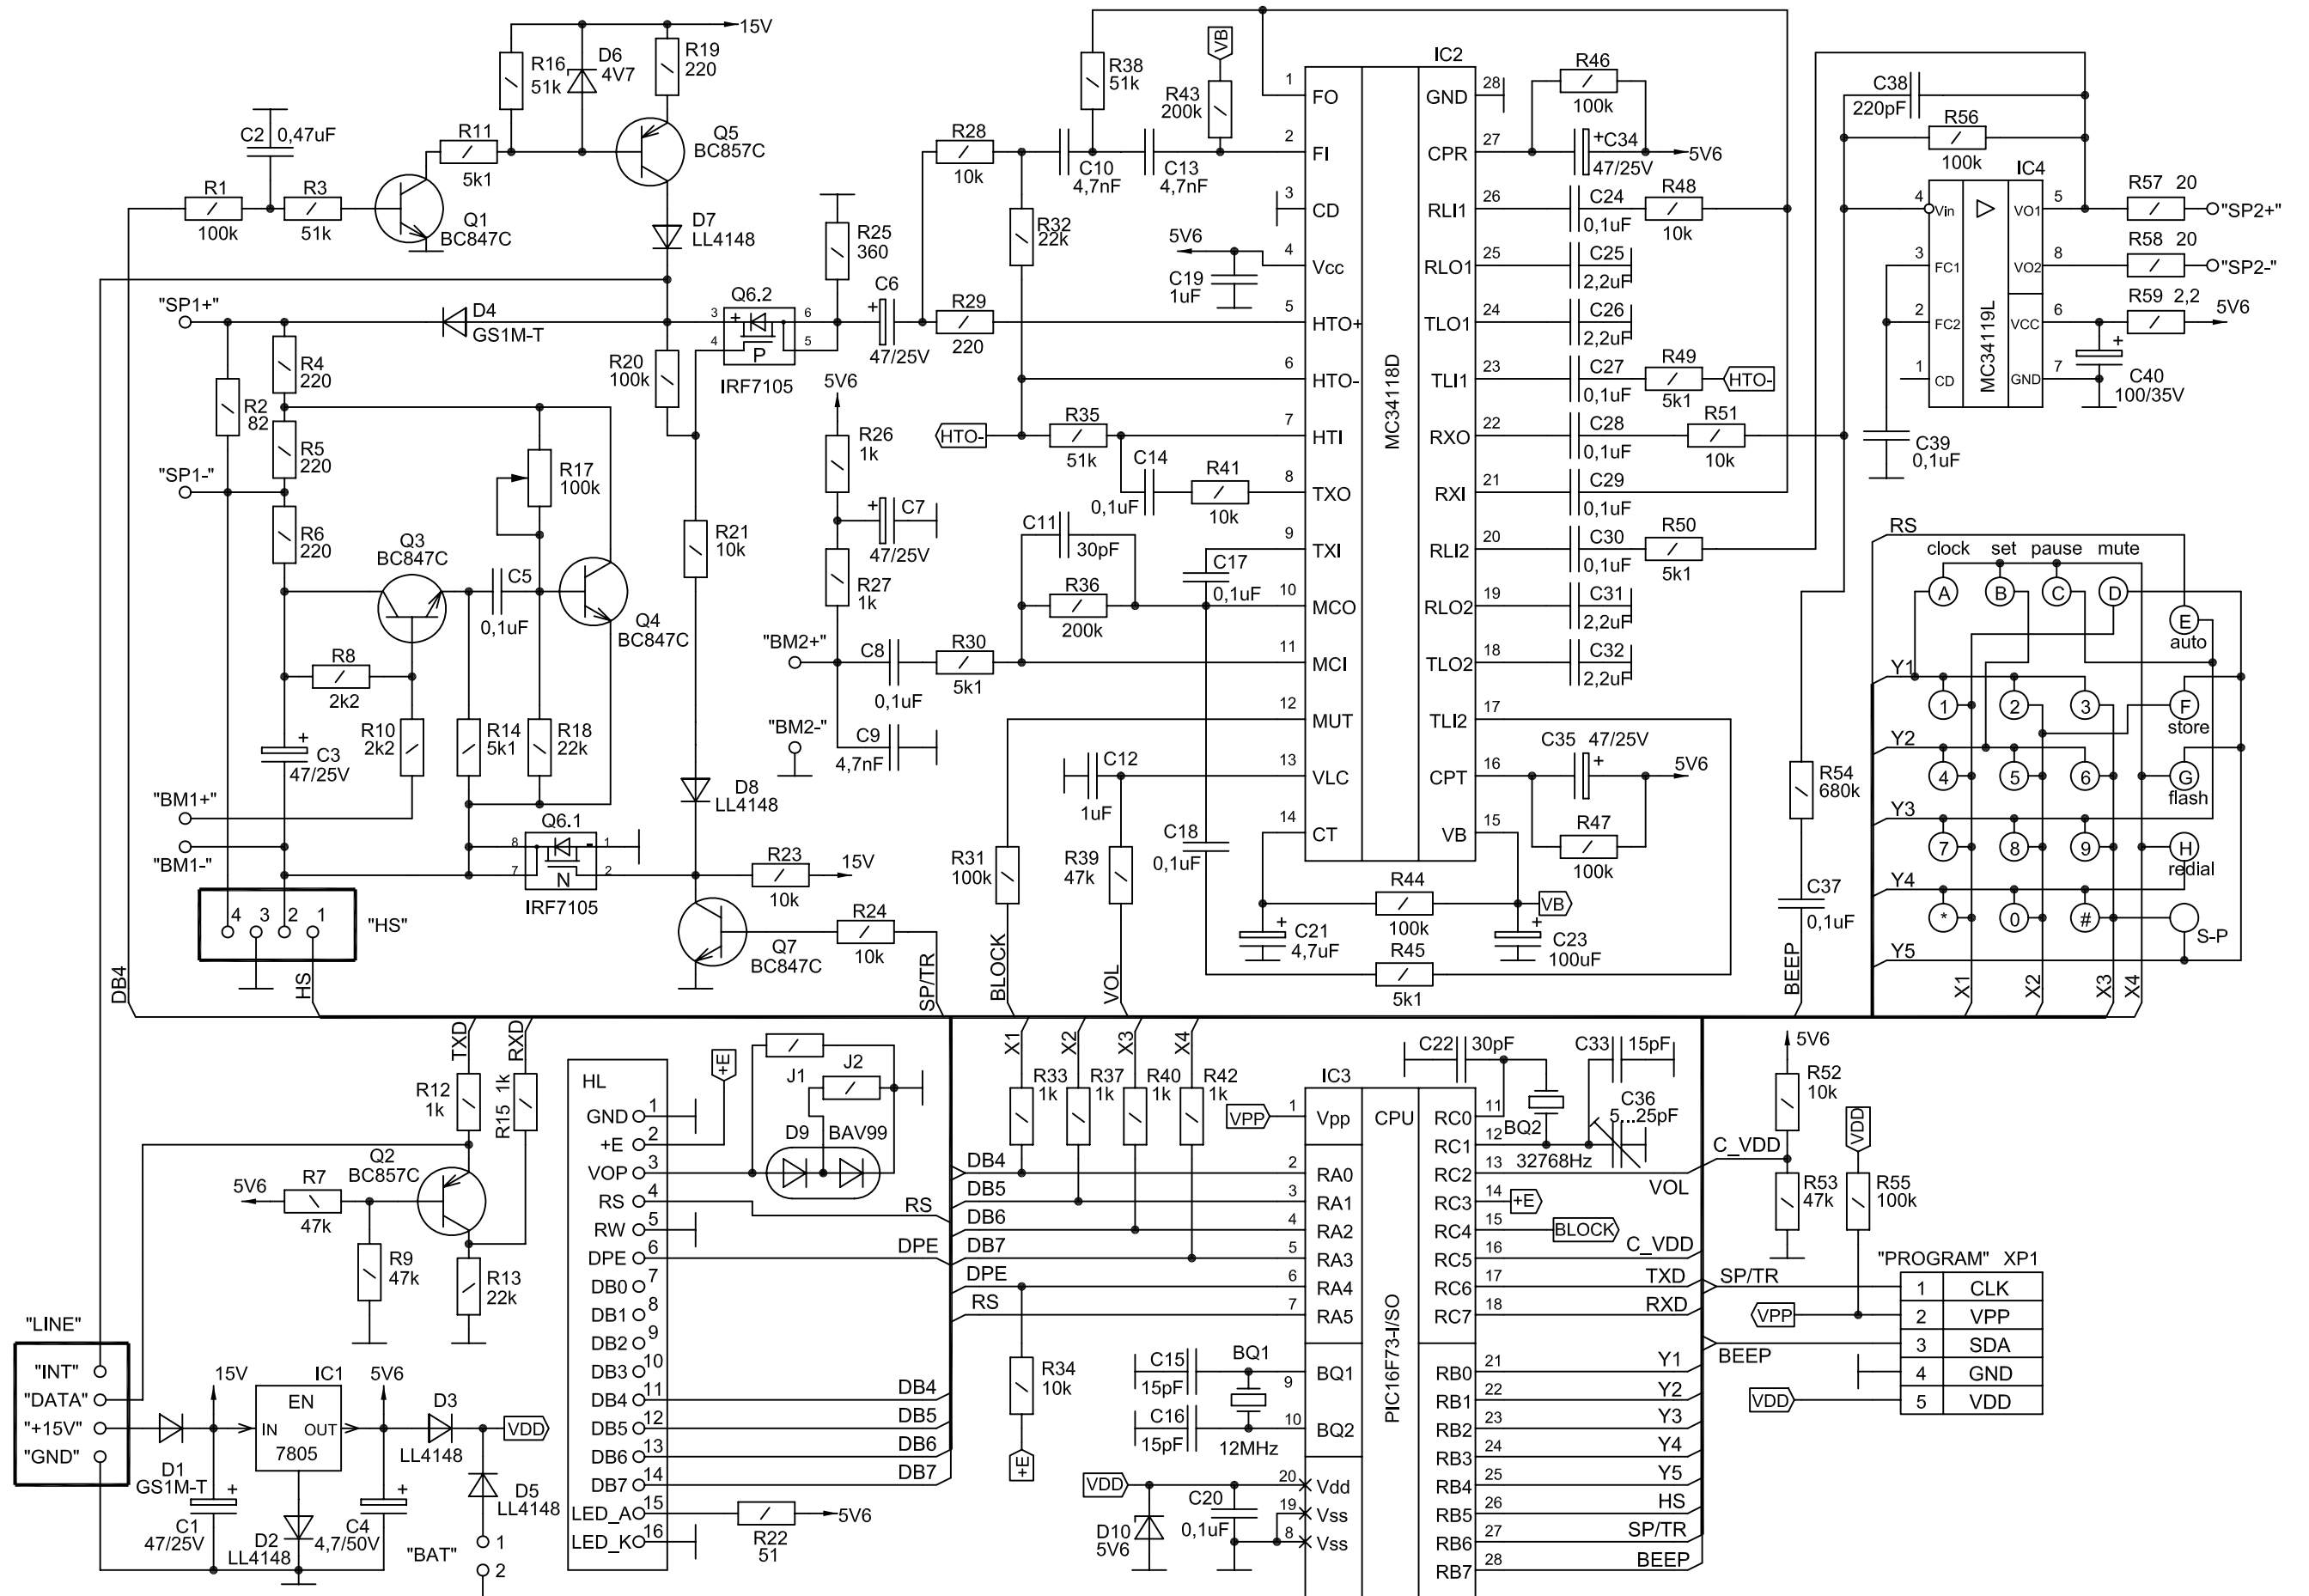

*Терминал консъержа VIZIT-TK401DM
 Схема электрическая принципиальная*

Модуль управления ТК 401DM
 Схема электрическая принципиальная