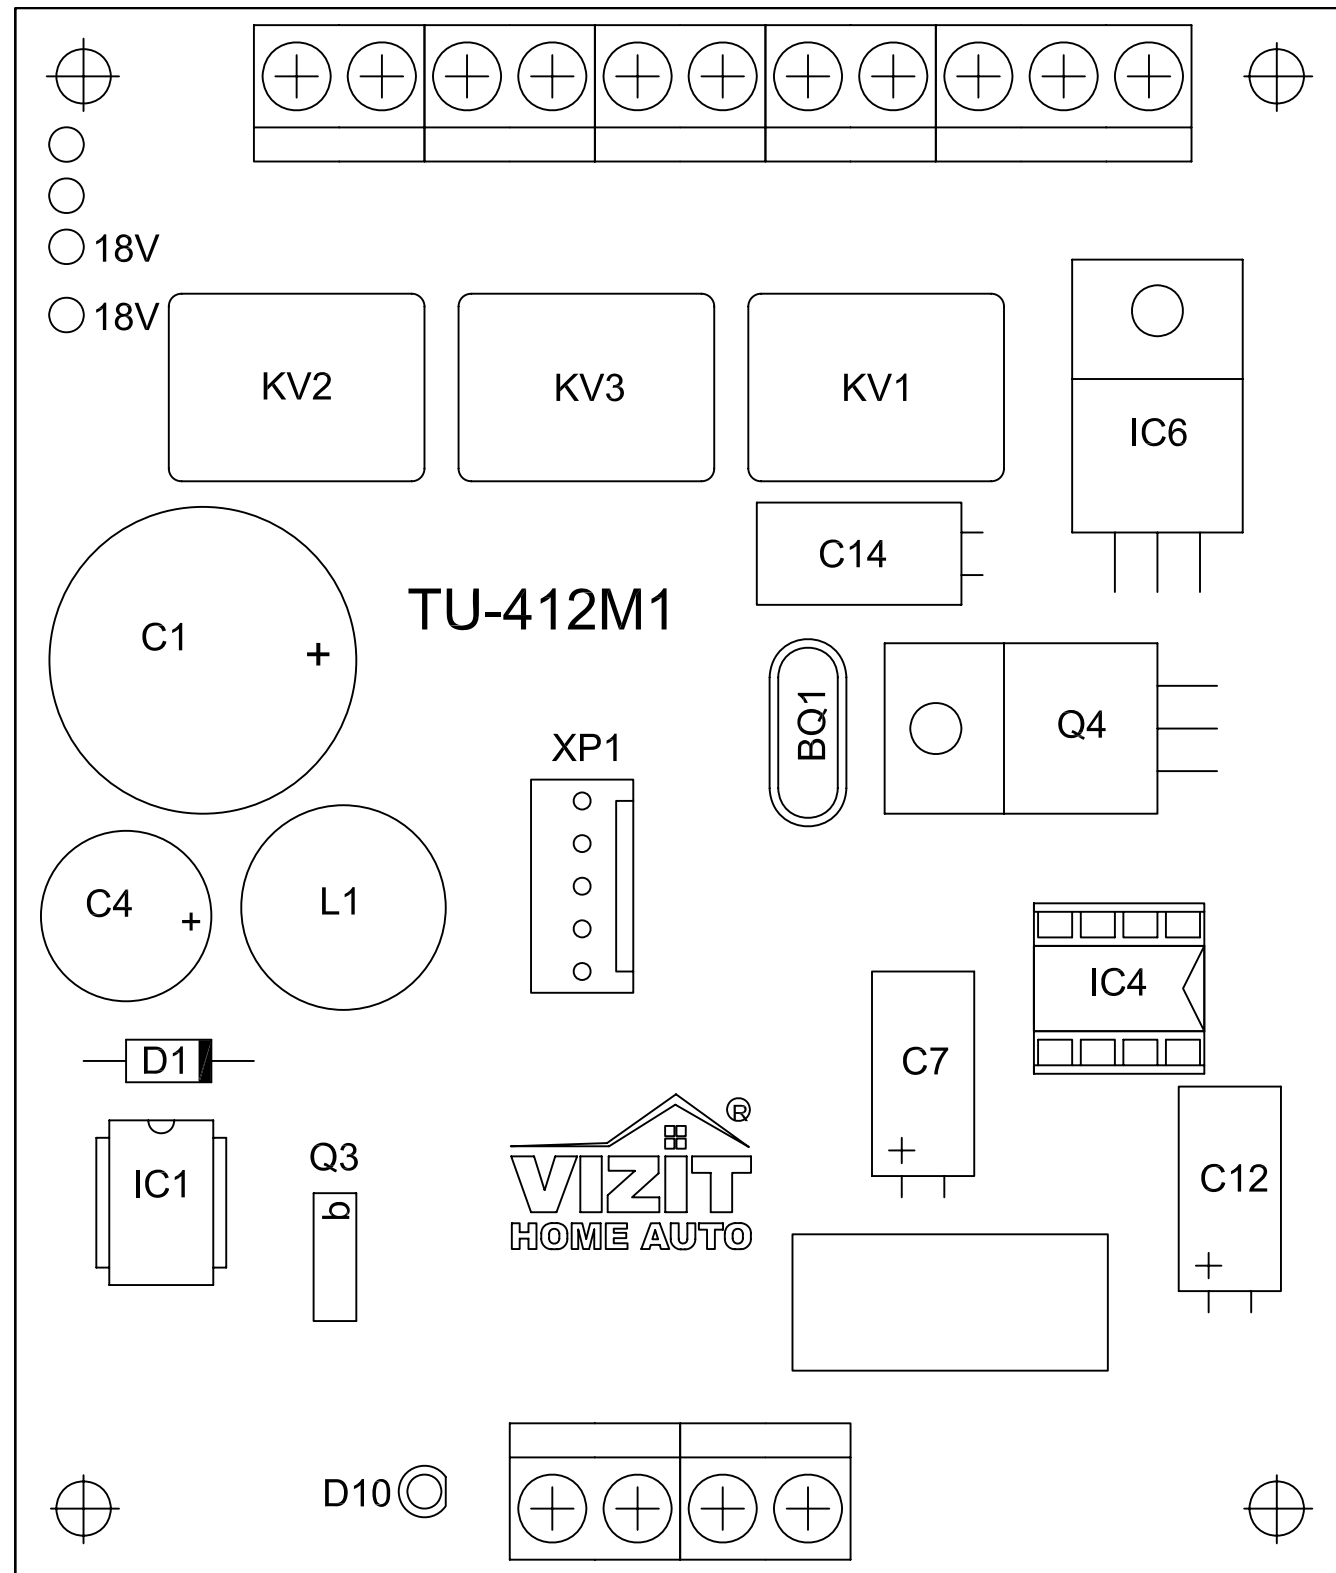

VIZIT-TU412M1  
 Схема электрическая принципиальная

*Модуль управления TU412M1  
Сборочный чертеж*

*Плата предохранителя*