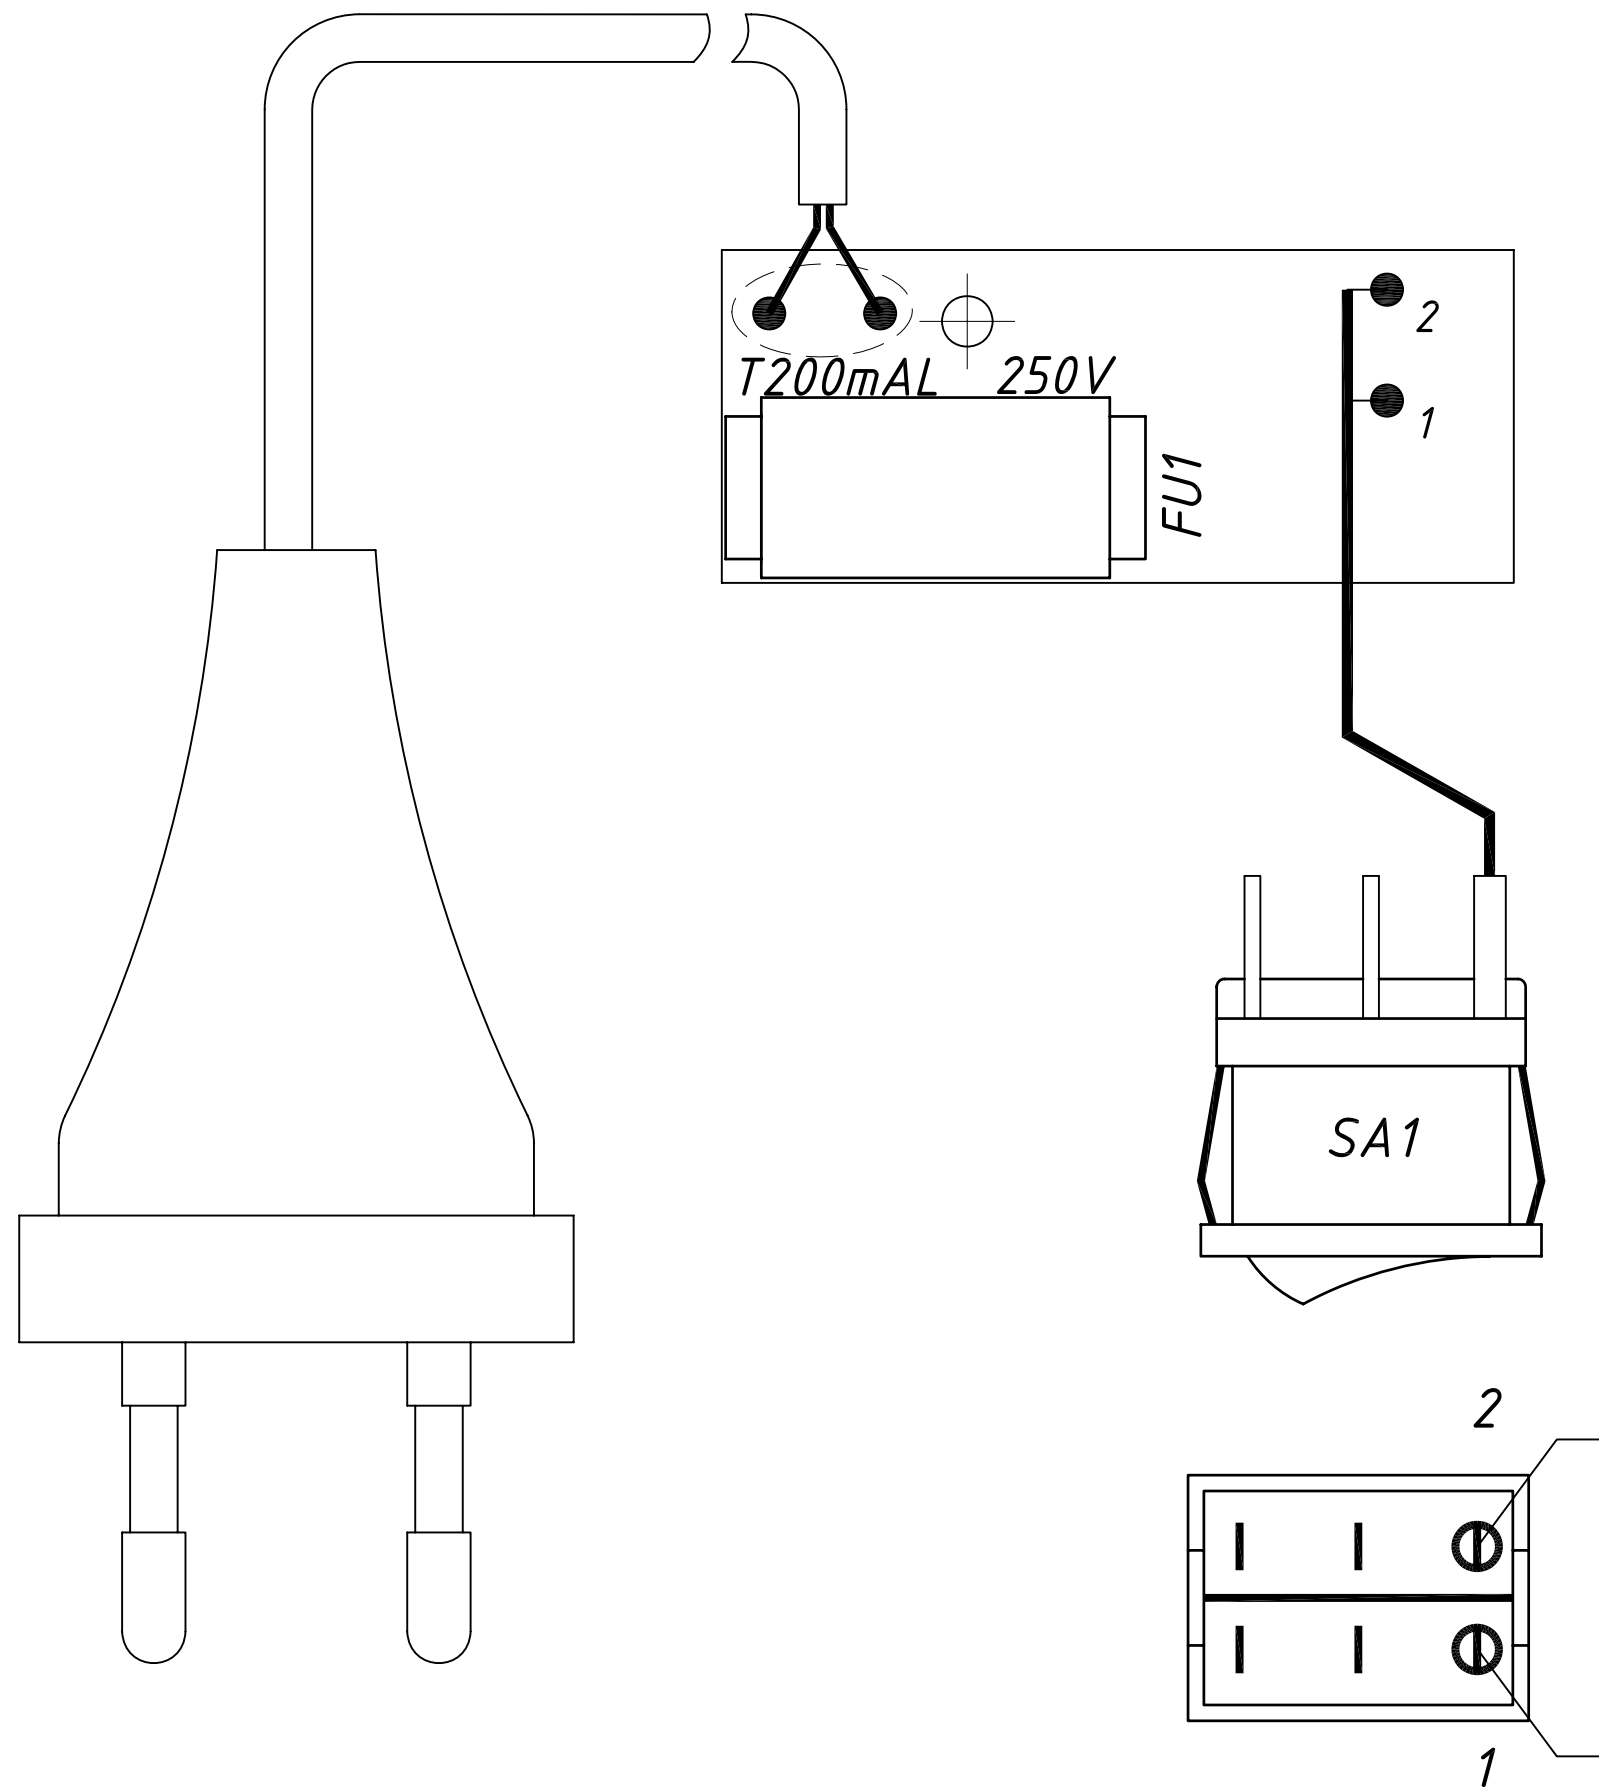

VIZIT-TU412M1  
 Схема электрическая принципиальная

*Модуль управления TU412M1  
Сборочный чертеж*

*Плата предохранителя*