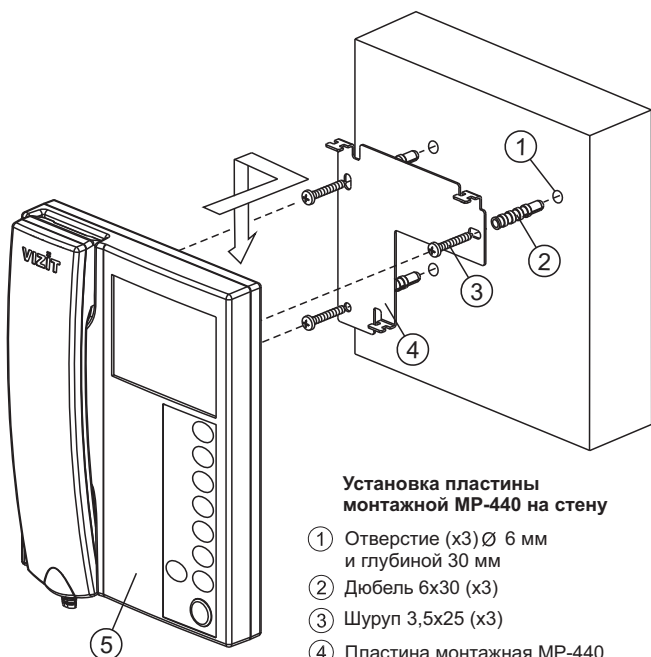

- ① Отверстие (x3) Ø 6 мм и глубиной 30 мм
- ② Дюбель 6x30 (x3)
- ③ Шуруп 3,5x25 (x3)
- ④ Пластина монтажная MP-440
- ⑤ Монитор VIZIT-M440C(CM)

Дюбели и шурупы входят в комплект поставки монитора VIZIT-M440C(CM)

Пластина монтажная MP-440 предназначена для установки на стену монитора VIZIT-M440C или VIZIT-M440CM.

КОМПЛЕКТНОСТЬ

Пластина монтажная MP-440, шт. 1
Паспорт, шт. 1

ПОРЯДОК УСТАНОВКИ

Установка пластины монтажной MP-440 на стену