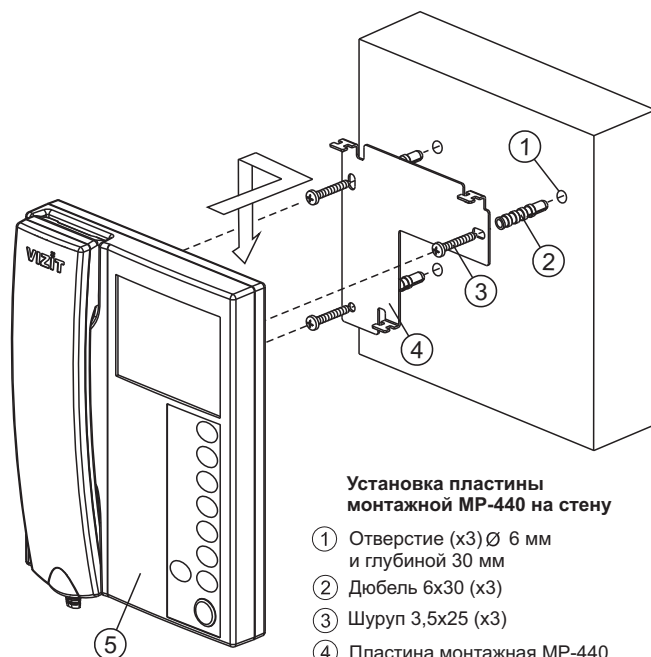

Пластина монтажная MP-440 предназначена для установки на стену монитора VIZIT-M440C или VIZIT-M440CM.

КОМПЛЕКТНОСТЬ

Пластина монтажная MP-440, шт. 1
Паспорт, шт. 1

ПОРЯДОК УСТАНОВКИ

Установка пластины монтажной MP-440 на стену

- ① Отверстие (x3) Ø 6 мм и глубиной 30 мм
- ② Дюбель 6x30 (x3)
- ③ Шуруп 3,5x25 (x3)
- ④ Пластина монтажная MP-440
- ⑤ Монитор VIZIT-M440C(CM)

Дюбели и шурупы входят в комплект поставки монитора VIZIT-M440C(CM)