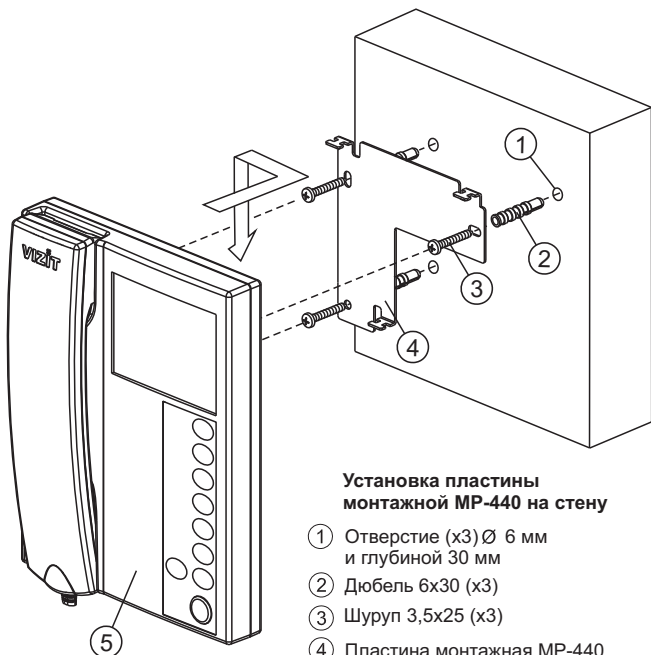

Пластина монтажная MP-440 предназначена для установки на стену монитора VIZIT-M440C или VIZIT-M440CM.

КОМПЛЕКТНОСТЬ

Пластина монтажная MP-440, шт. 1
Паспорт, шт. 1

ПОРЯДОК УСТАНОВКИ

Установка пластины монтажной MP-440 на стену

- ① Отверстие (x3) Ø 6 мм и глубиной 30 мм
- ② Дюбель 6x30 (x3)
- ③ Шуруп 3,5x25 (x3)
- ④ Пластина монтажная MP-440
- ⑤ Монитор VIZIT-M440C(CM)

Дюбели и шурупы входят в комплект поставки монитора VIZIT-M440C(CM)