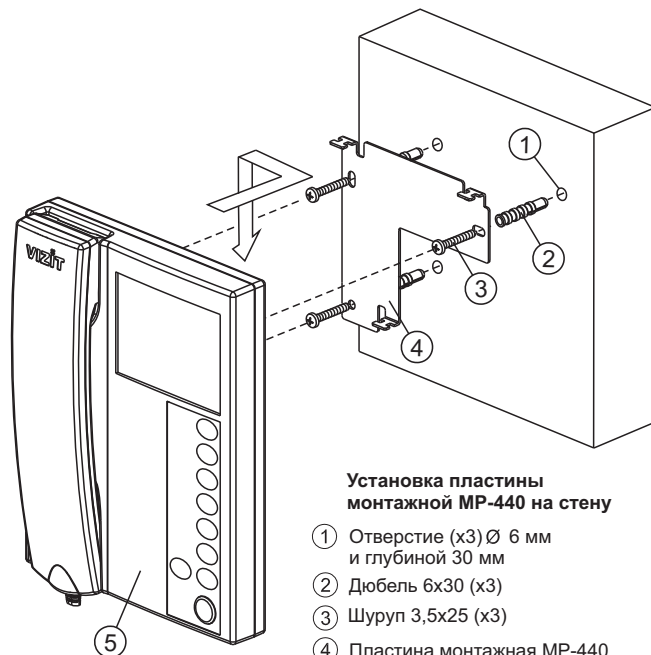

- ① Отверстие (x3) Ø 6 мм и глубиной 30 мм
- ② Дюбель 6x30 (x3)
- ③ Шуруп 3,5x25 (x3)
- ④ Пластина монтажная MP-440
- ⑤ Монитор VIZIT-M440C(CM)

Дюбели и шурупы входят в комплект поставки монитора VIZIT-M440C(CM)

Пластина монтажная MP-440 предназначена для установки на стену монитора VIZIT-M440C или VIZIT-M440CM.

КОМПЛЕКТНОСТЬ

Пластина монтажная MP-440, шт. 1
Паспорт, шт. 1

ПОРЯДОК УСТАНОВКИ

Установка пластины монтажной MP-440 на стену