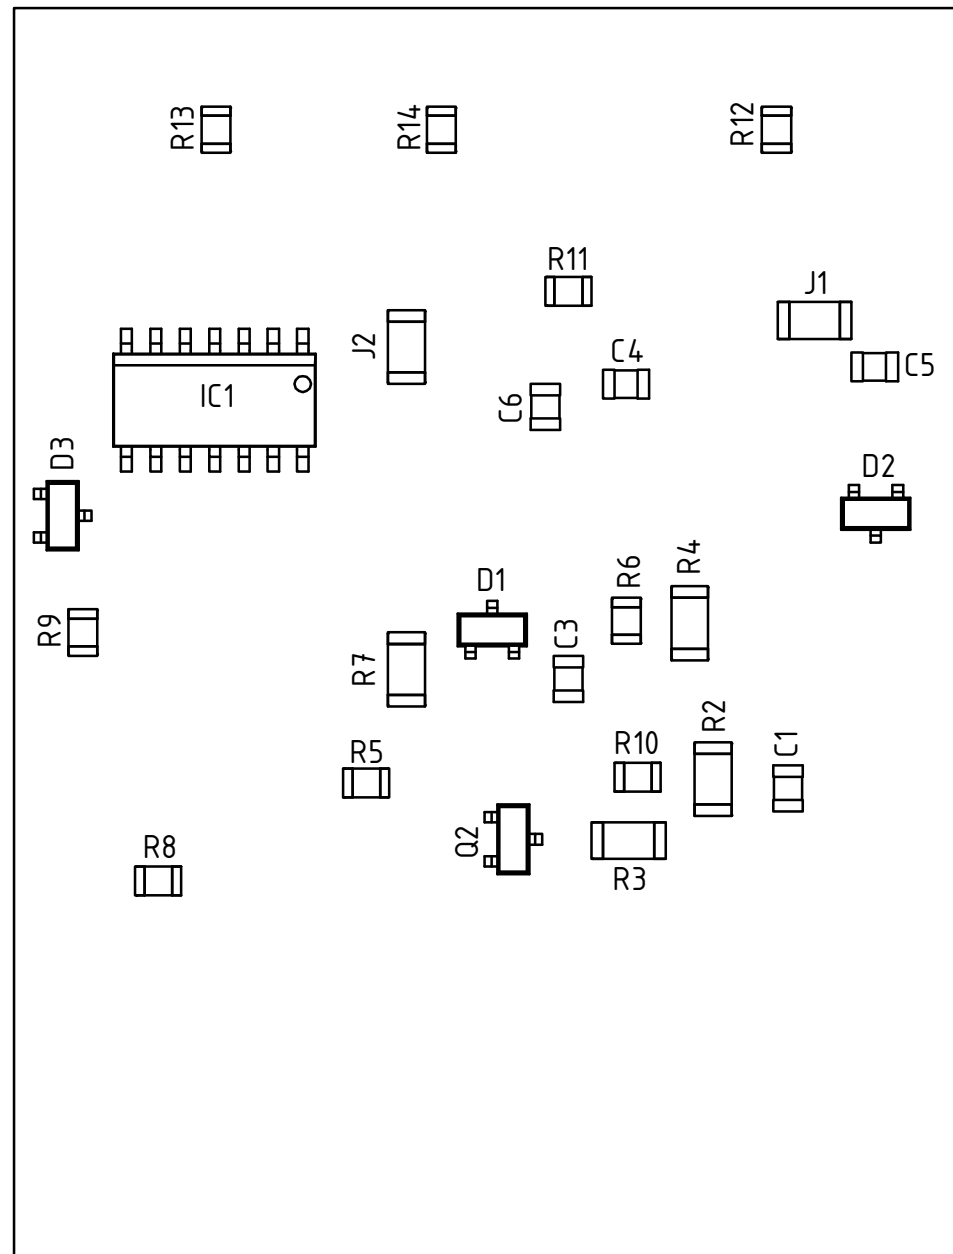

Контроллер VIZIT-KTM600R
 Схема электрическая принципиальная

Плата KTM600M
 Сборочный чертеж

*Плата RD-3
Сборочный чертеж*