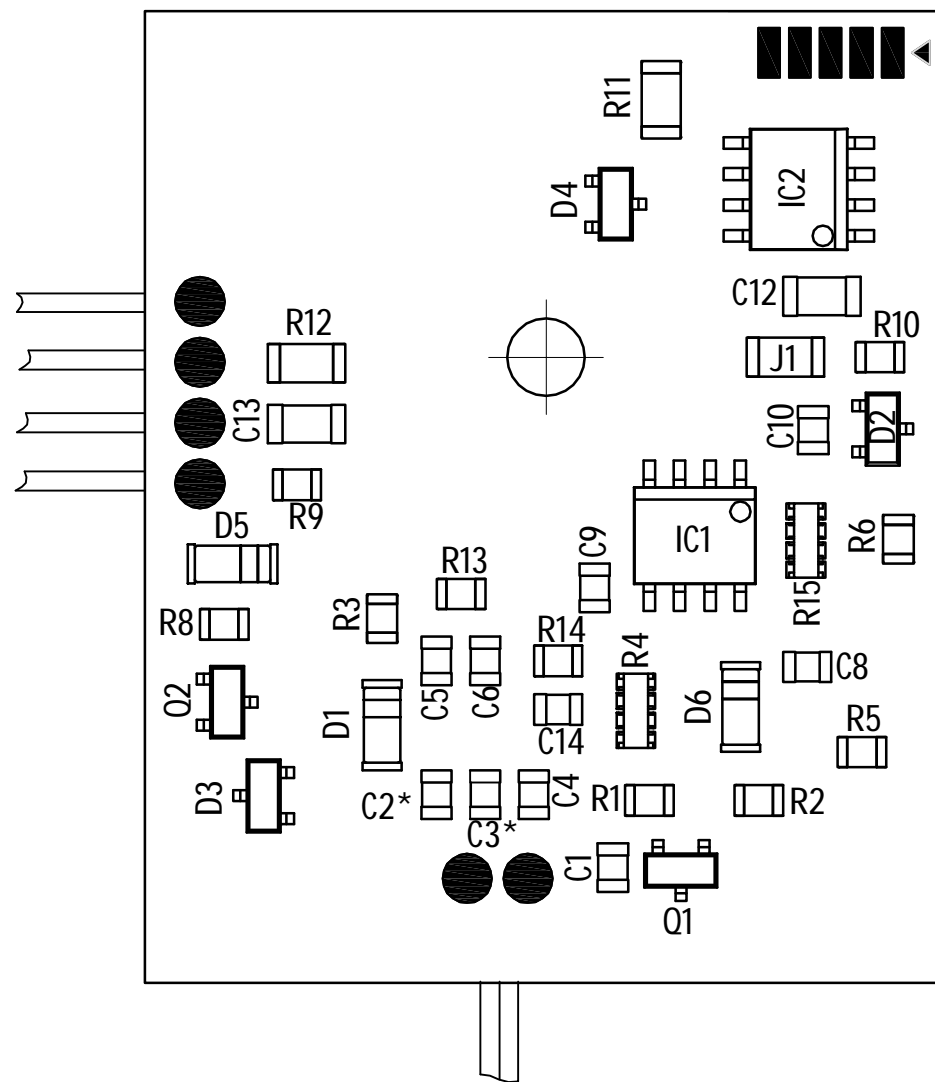

Контроллер VIZIT-KTM600R
 Схема электрическая принципиальная

Плата KTM600M
 Сборочный чертеж

*Плата RD-3
Сборочный чертеж*