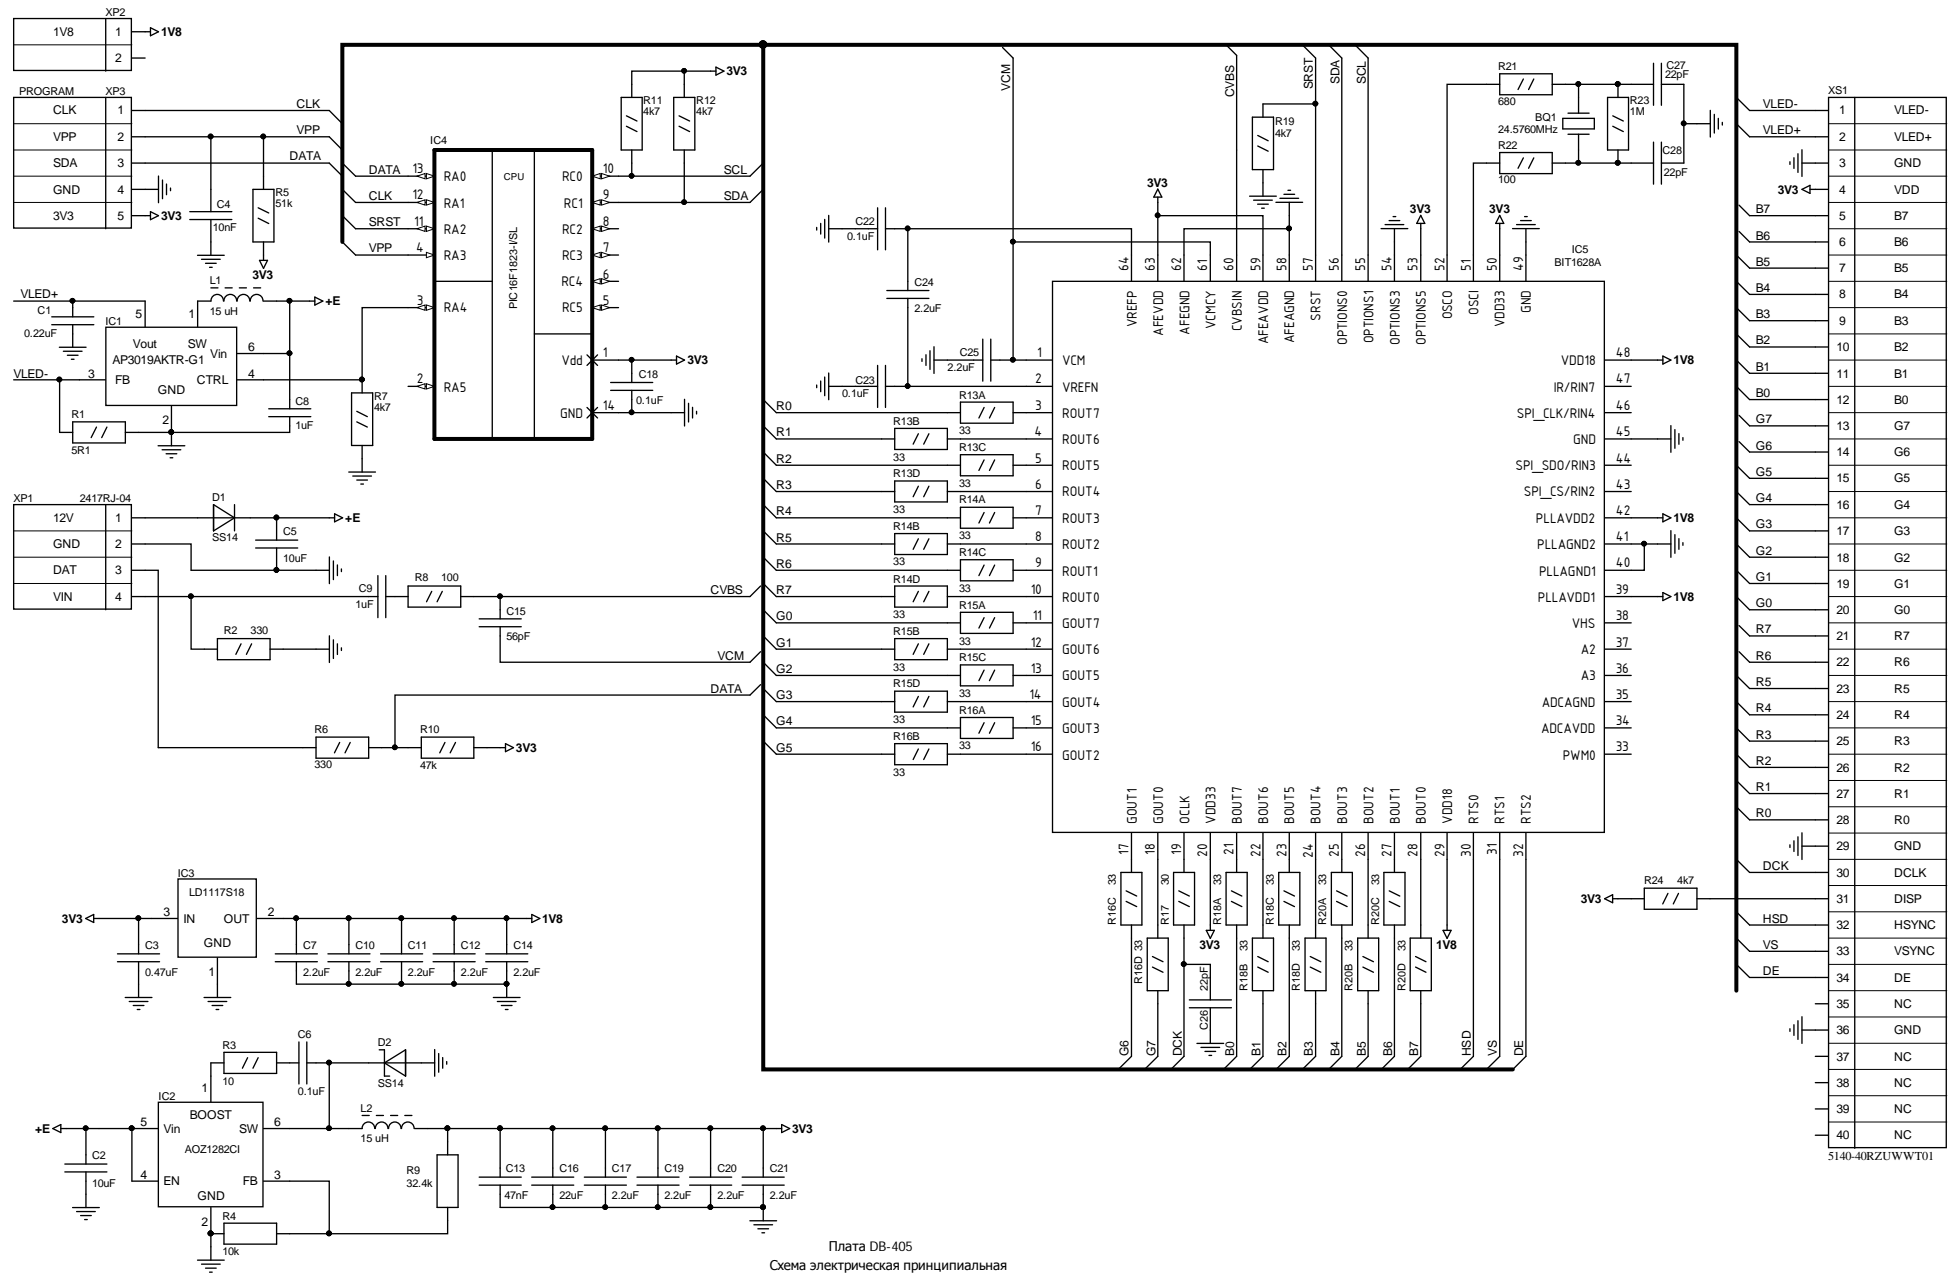

ENTRANCE

Монитор видеодомофона VIZIT-M405D5

Схема электрическая принципиальная

Модуль управления МУ-405D5

Сборочный чертеж

Плата DB-405  
Схема электрическая принципиальная

5140-40RZLWWT01

Плата DB-405  
Сборочный чертеж