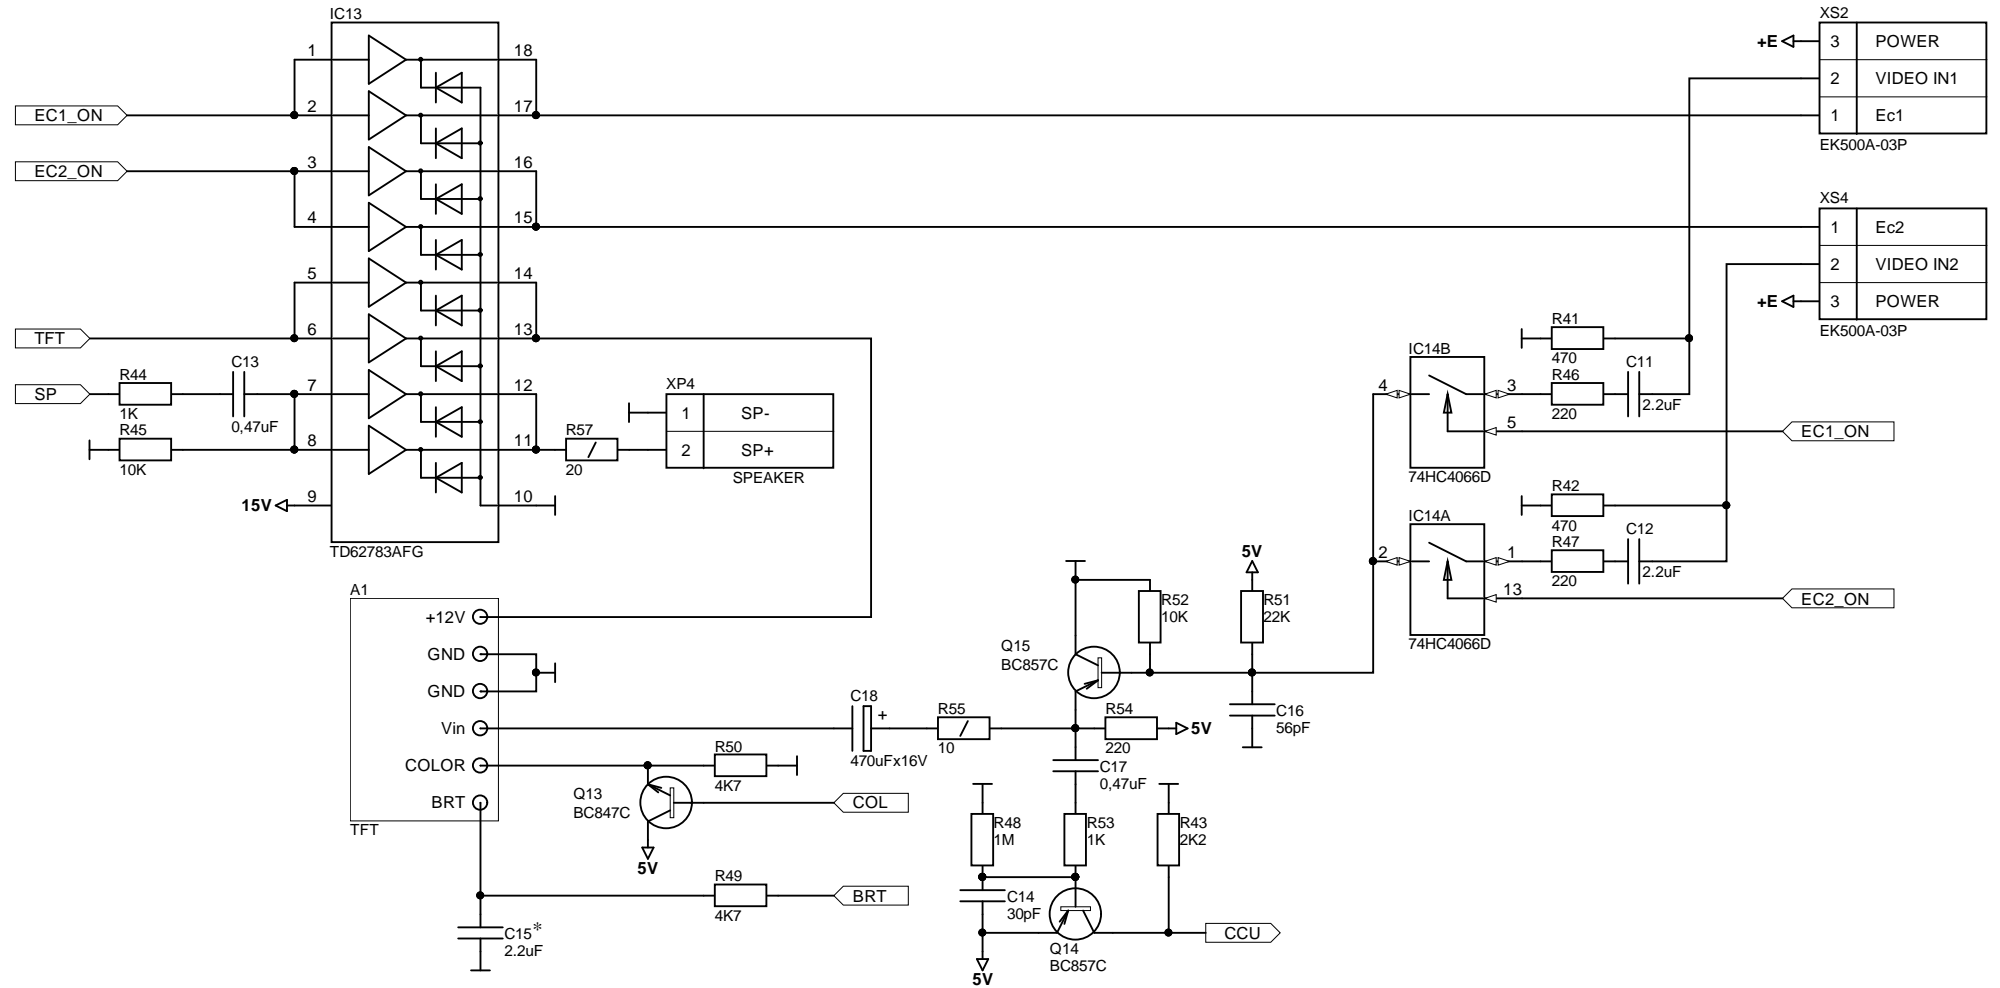

ENTRANCE

Монитор видеодомофона VIZIT-M405D5

Схема электрическая принципиальная

Модуль управления МУ-405D5

Сборочный чертеж

Плата DB-405  
Схема электрическая принципиальная

5140-40RZLWWT01

Плата DB-405  
Сборочный чертеж