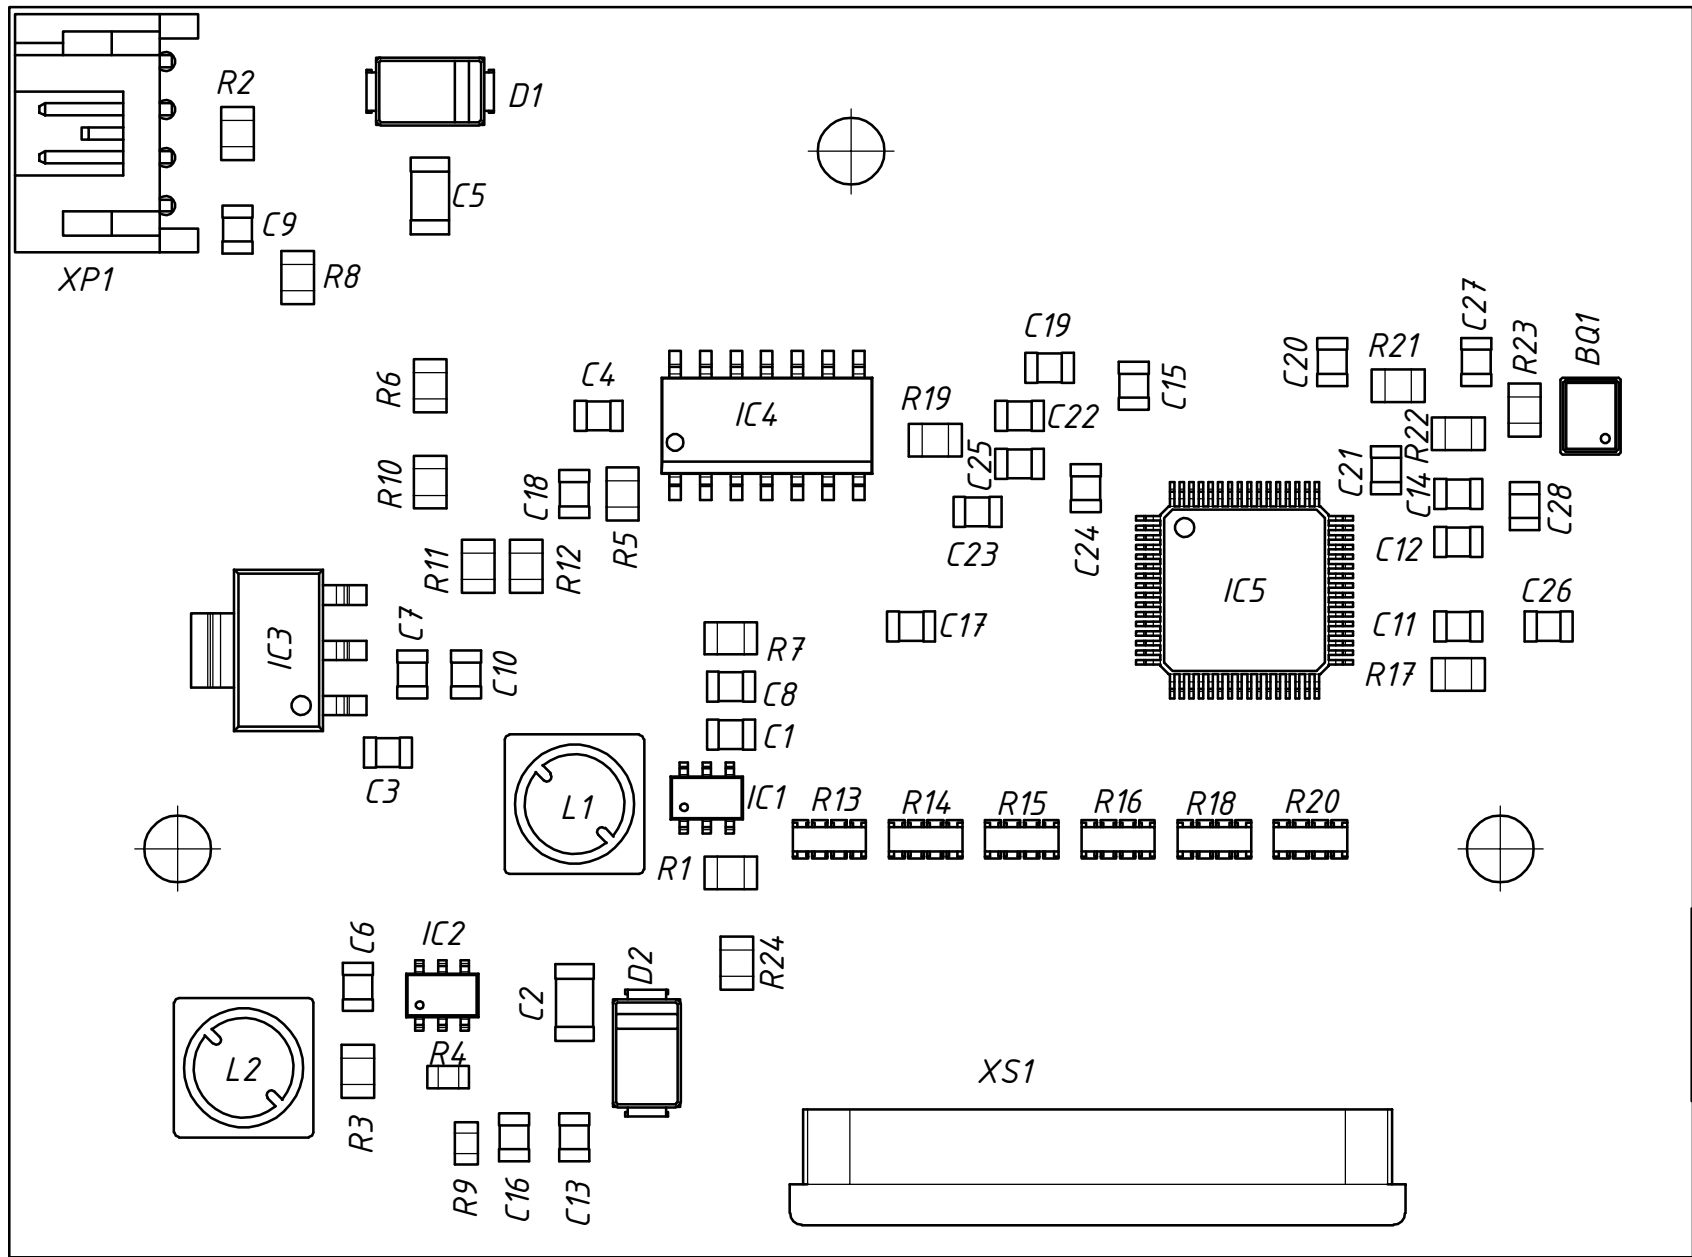

ENTRANCE

Монитор видеодомофона VIZIT-M405D5

Схема электрическая принципиальная

Модуль управления МУ-405D5

Сборочный чертеж

Плата DB-405  
Схема электрическая принципиальная

5140-40RZLWWT01

Плата DB-405  
Сборочный чертеж