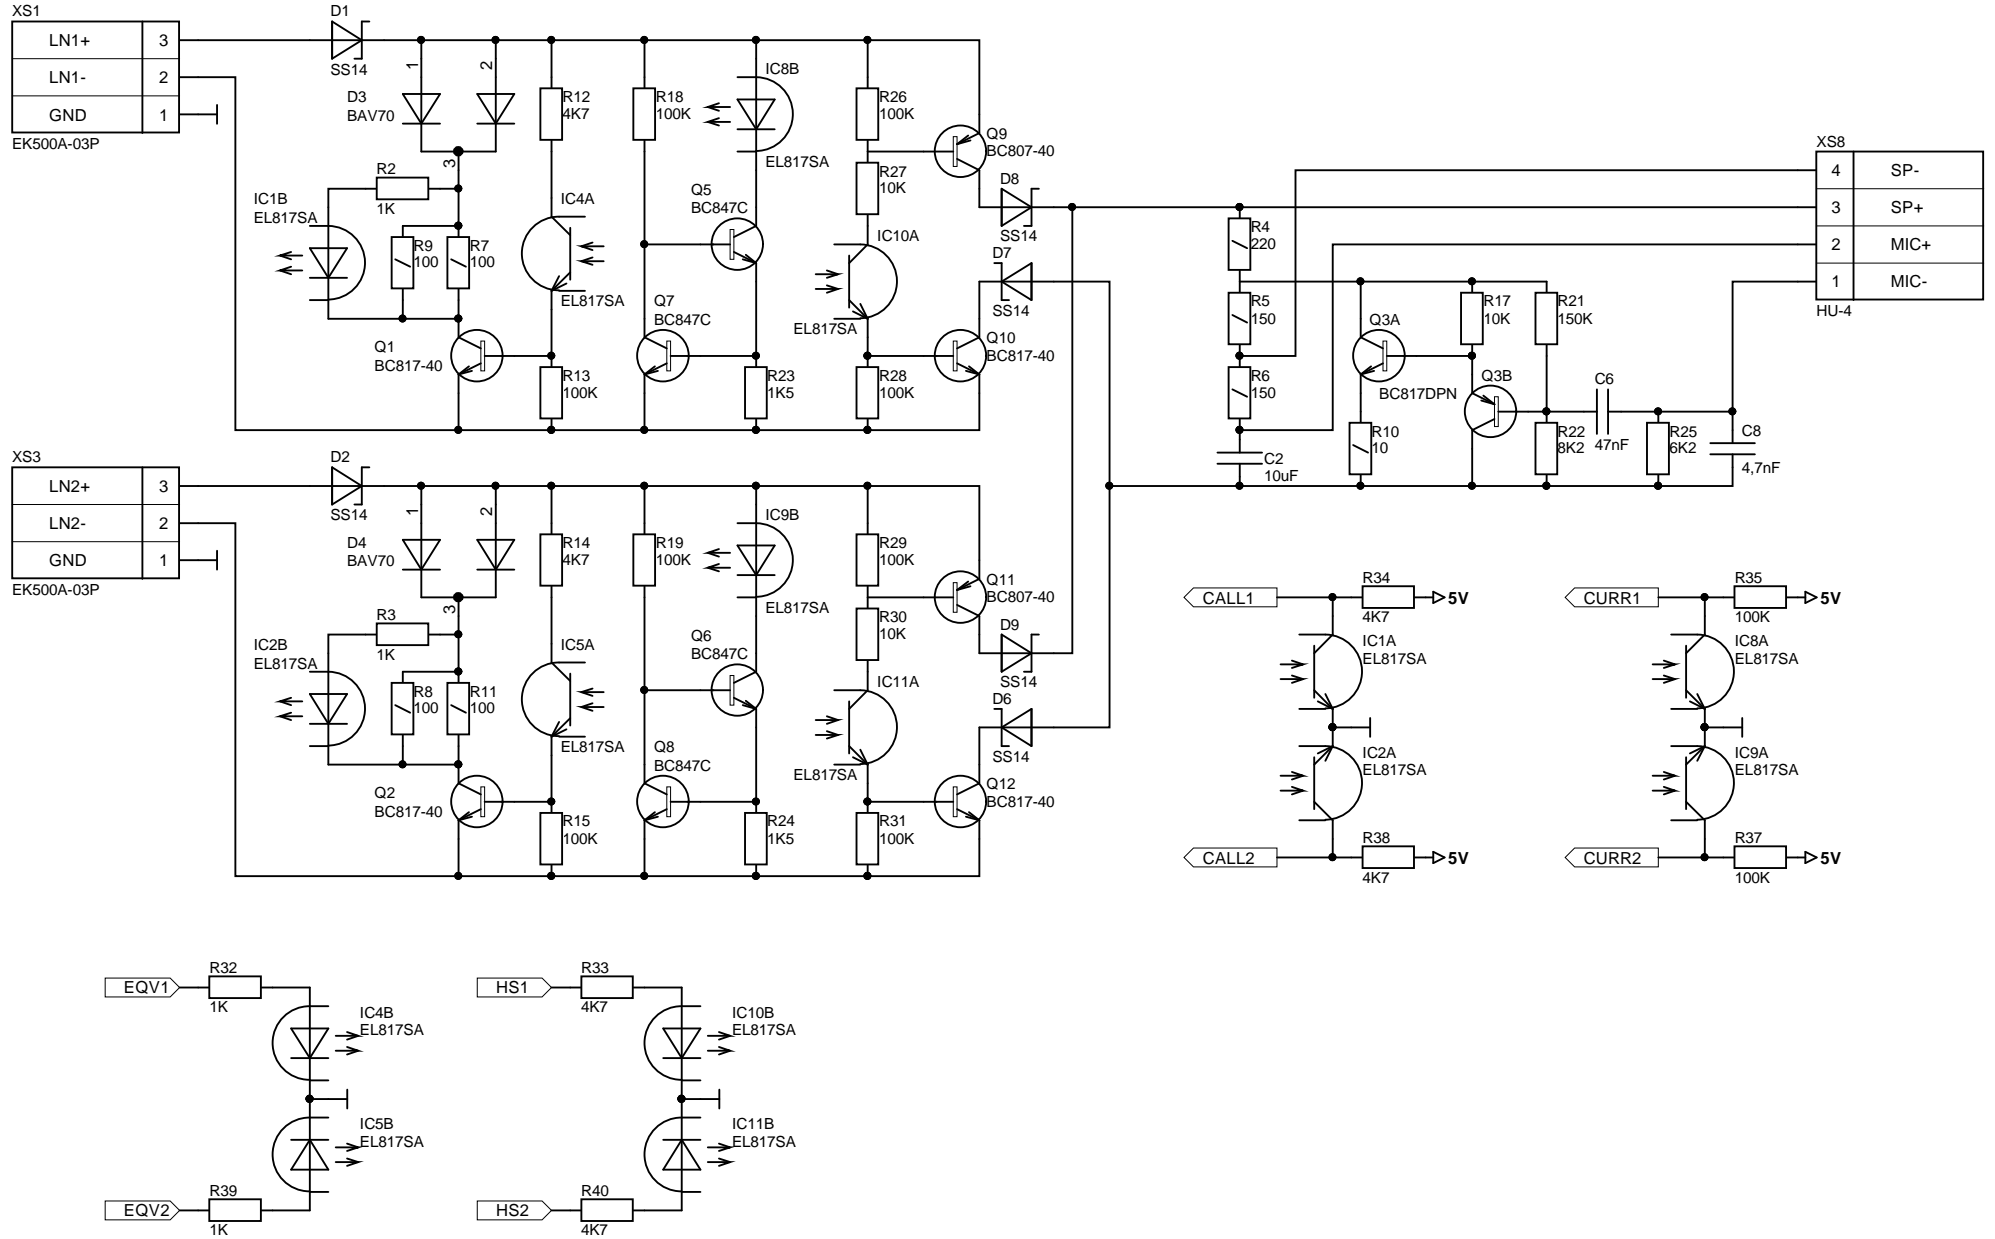

ENTRANCE

Монитор видеодомофона VIZIT-M405D5

Схема электрическая принципиальная

Модуль управления МУ-405D5

Сборочный чертеж

Плата DB-405  
Схема электрическая принципиальная

5140-40RZLWWT01

Плата DB-405  
Сборочный чертеж