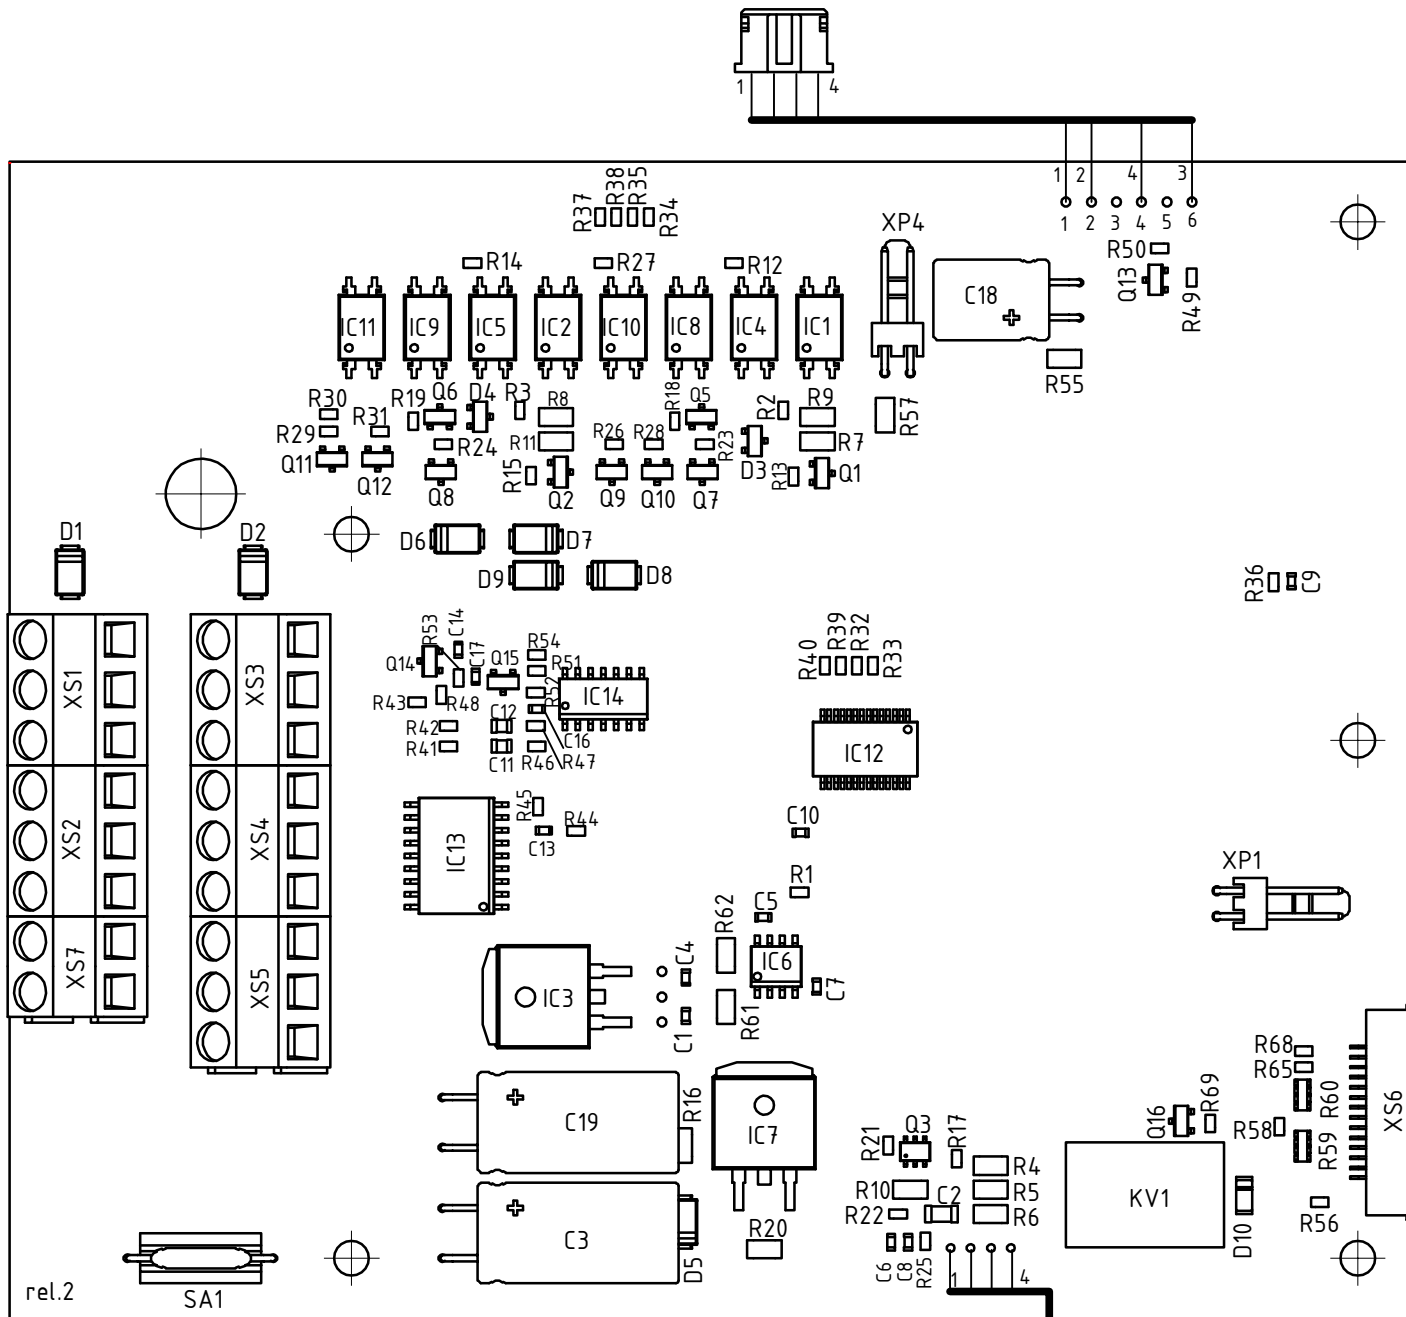

ENTRANCE

Монитор видеодомофона VIZIT-M405D5

Схема электрическая принципиальная

Модуль управления МУ-405D5

Сборочный чертеж

Плата DB-405  
Схема электрическая принципиальная

5140-40RZLWWT01

Плата DB-405  
Сборочный чертеж